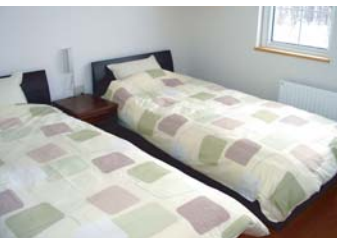

夏

ラフティング・気球・乗馬は大人から子供まで楽しめます。他にもMTB・ダッキー・カヌー・カヤック・パラグライダー・乳搾りなど、夏のニセコはアウトドア体験メニューがいっぱい！ラフティングパックなどお得な夏のプランもご用意しております。

冬

ニセコの冬はスキーにスノボ！パウダー天国！リフト券がセットになったお得なプランもご用意しております。

宿の周りにある広大な畑が、冬には大雪原になります。ちょっと気分を変えて、のんびりスノーシューで散歩もいいかも？

ゲレンデ以外にも乗馬やスノーモービル、スノーラフティング、パラセーリングなど、いろいろなメニューが盛りだくさん！

ボリューム満点のお食事をご用意！夏は野外バーベキューもOK（要予約）。

洋客室

天然芝のサッカーグラウンドが4面。サッカーやテニスの合宿や貸し切りプランもオススメです。

DENSION 風ふう